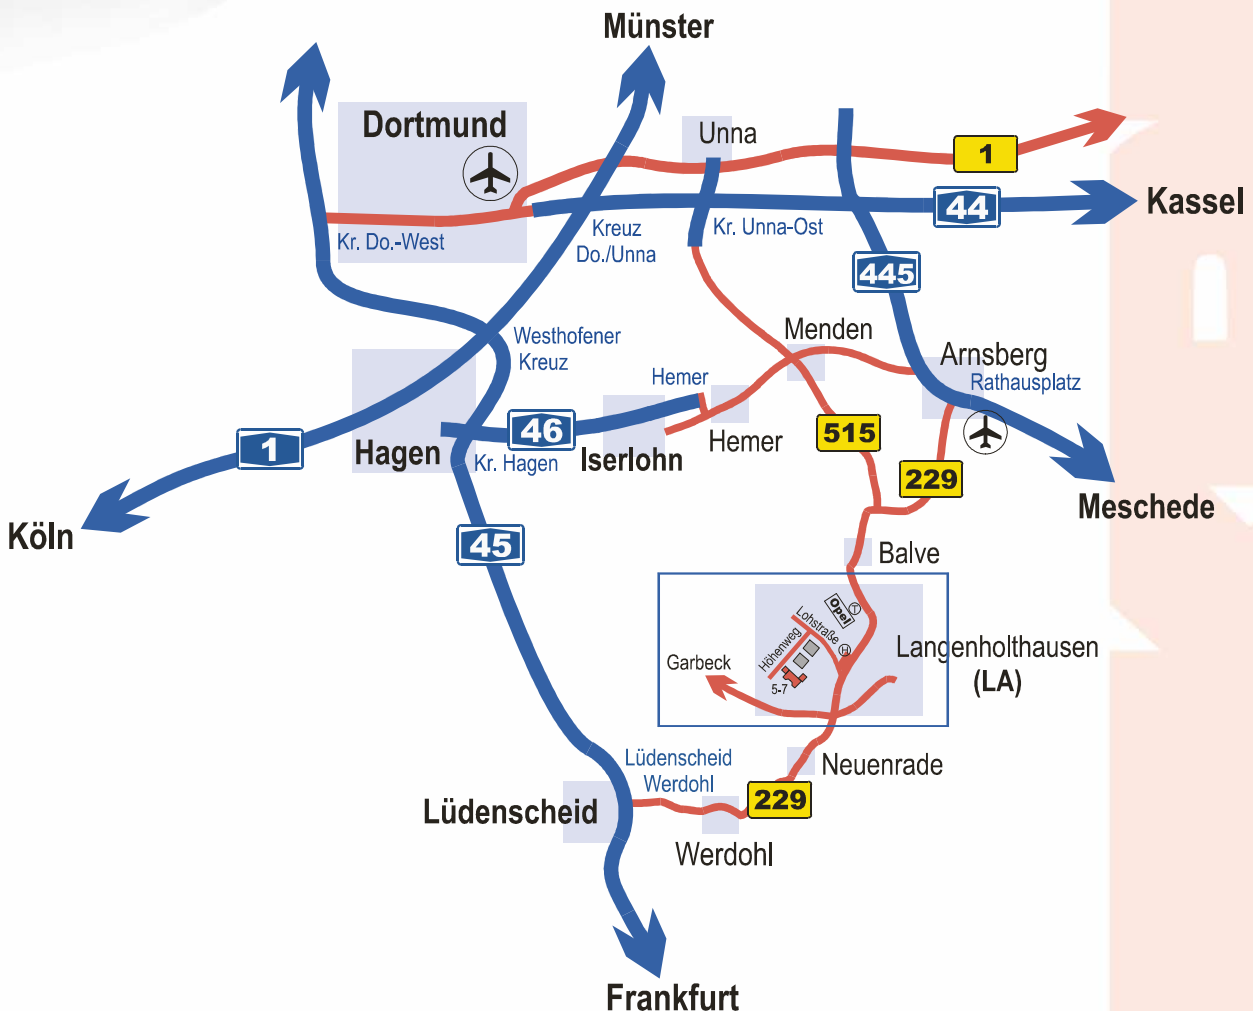

Wegbeschreibung

aus Richtung Westen (z. B. Köln):

aus Köln auf A1 Richtung Hamm
 Abf. Hagen Nord auf B54 Richtung Hohenlimburg
 Auff. HA-Hohenlimburg auf A46 Richtung Iserlohn
 Abf. Hemer auf B7 Richtung Menden
 in Menden auf B515 Richtung Balve

aus Richtung Süden (z. B. Gießen):

aus Gießen auf A45 Richtung Dortmund
 Abf. Lüdenscheid auf B229 Richtung Werdohl
 in Werdohl auf B229 Richtung Balve

aus Richtung Norden (z. B. Münster):

aus Münster auf A1 Richtung Wuppertal
 Kreuz DO/Unna auf A44 Richtung Kassel
 Kreuz Unna-Ost auf A441 Richtung Iserlohn
 Abf. Unna-Süd auf B233 Richtung Iserlohn/Menden
 In Langschede auf B515 Richtung Menden
 in Menden auf B515 Richtung Balve

aus Richtung Osten (z. B. Kassel):

aus Kassel auf A44 Richtung Dortmund
 Kreuz Werl auf A445 Richtung Arnsberg
 Abf. Hüsten auf B229 Richtung Sundern
 in Hachen auf B229 Richtung Balve

Aus Balve kommend in Langenholthausen erste Straße rechts, nächste Straße links

Aus Neuenrade kommend in Langenholthausen zweite Straße links, nächste Straße links